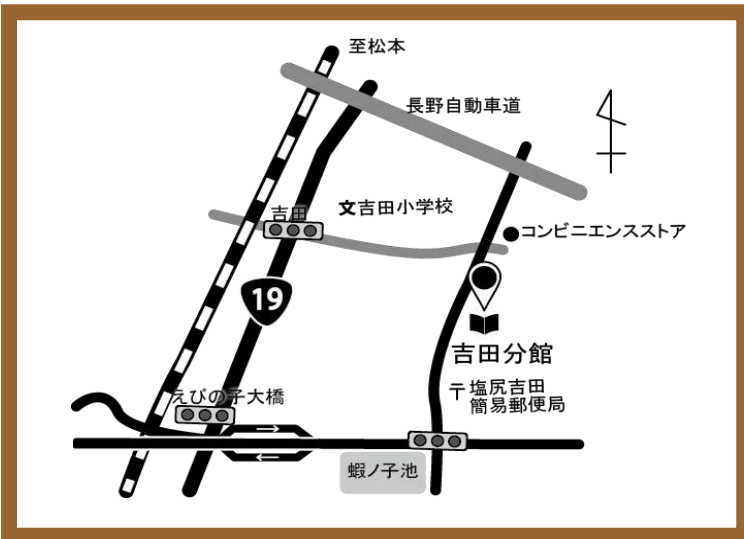

吉田分館

〒399-0701
塩尻市広丘吉田 2 9 0 1 - 3
吉田地区センター内
電話:0263-52-0280(代表)
内線 5323