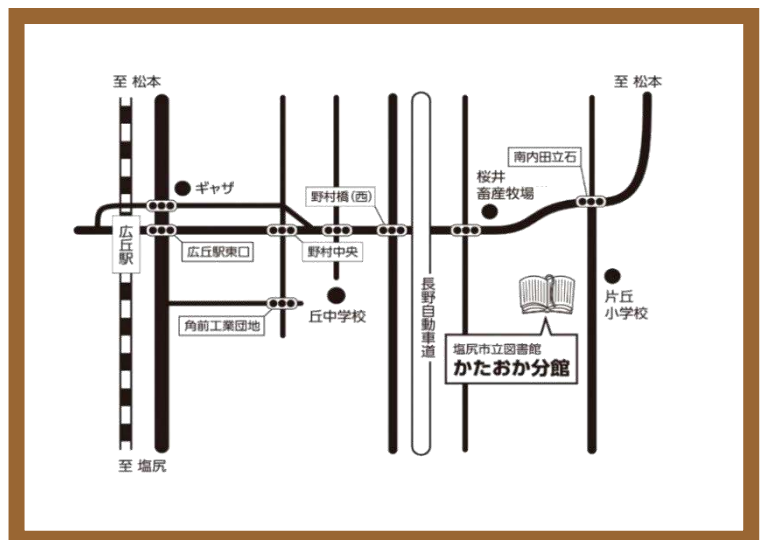

ほくぶちいき 北部地域

ぶんかん 分館めぐりスタンプラリー

としょかん ぶんかん い
図書館の分館に行ったことがありますか？

しおじりし ほくぶちいき ひろおかぶんかん よしだぶんかん かたおかぶんかん
塩尻市の北部地域には広丘分館、吉田分館、片丘分館があります。

ぶんかん まわ すてき
3つの分館を回って素敵なプレゼントをGETしよう！

き かん
期 間：2019年4月2日(火)～4月27日(土)

ば しょ ひろおかぶんかん よしだぶんかん かたおかぶんかん うら ちず
場 所：広丘分館、吉田分館、片丘分館 (裏に地図があります)

開館時間とお休みの日

火・木・金よう日 13:00~17:00 水・土よう日 10:00~17:00
 月・日・祝日(土・水よう日は除く)はお休み