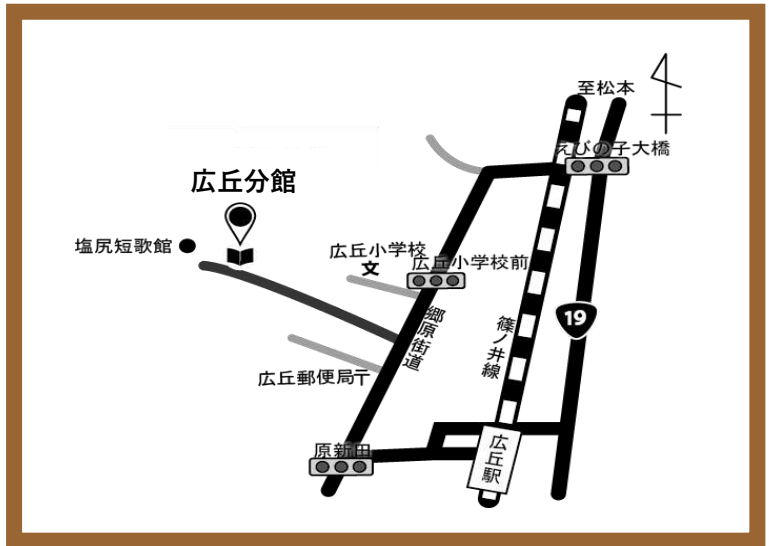

広丘分館

〒399-0706
塩尻市広丘原新田 2 9 1 - 2
電話:0263-52-0280(代表)
内線 5322